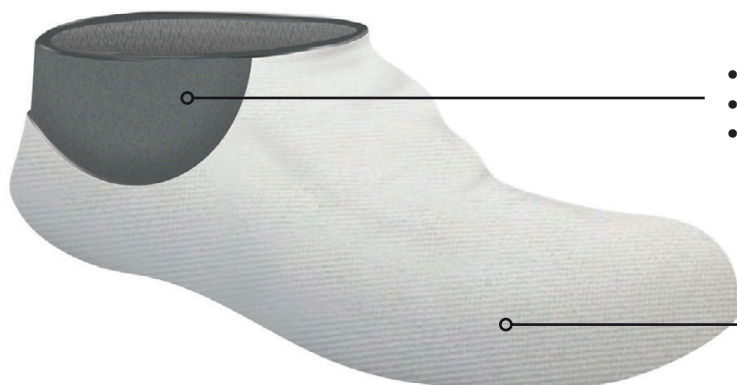

coverguard
footwear

- Kiváló minőségű fekete bőr felsőrész
- Upper part in high quality black leather
- Partea superioară din piele neagră de calitate superioară

- Kompozit orrmerevítő
- Composite toecap
- Bombeu din compozit

- TPU saroktámasz és orrborítás
- TPU reinforcement
- Întăritură din TPU

- 3M Thinsulate hideg elleni szigetelés
- 3M Thinsulate insulation against cold
- Izolație 3M Thinsulate împotriva frigului

- Légáteresztő vízálló membrán
- Breathable waterproof membrane
- Membrană hidroizolantă care lasă aerul să circule

- Energiaelnyelő, antistatikus TPU talpbetét
- Shock Absorption insole in TPU, antistatic
- Talpă din TPU cu absorbție de șoc în călcâi, antistatică

- Kiváló minőségű átszúrás ellen védő talplemez: könnyű és hajlékony
- High quality anti-perforation sole; Lightness and flexibility
- Talpă antiperforare de calitate superioară; ușurință în purtare și flexibilitate