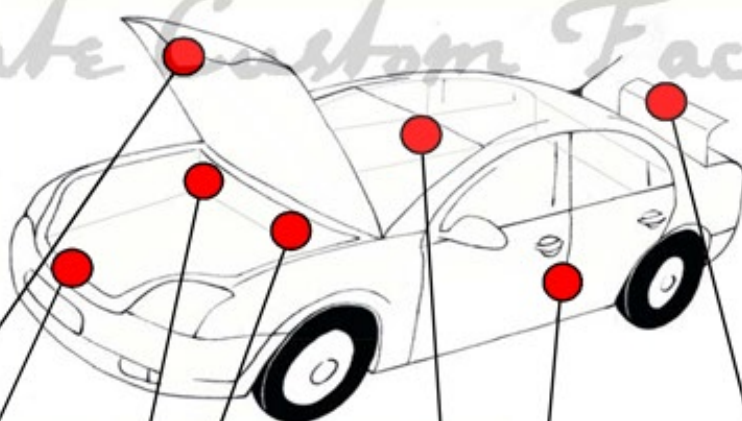

FIAT

VERNICIATURA ORIGINALE PEINTURE ORIGINALE	ORIGINAL PAINTING ORIGINALLACKIERUNG
COLORE • TEINTE COLOUR • FARBTON	
CODICE • CODE	
PER L'AUTORITOCCHO USARE PRODOTTI	

STREETKOLOR

ultimate Custom Factory

FIAT

MODEL - MODELLO

VETTURE - CARS

COMMERCIAL VEHICLES

COLOR CODE CODICE COLORE	COLOR NAME DESCRIZIONE COLORE	500	500C	500L	Bravo	Doblò	Freemont	Panda	Punto	Qubo	Sedici	Doblò cargo	Ducato	Fiorino	Scudo	Strada
		812/B	231/B + 601													
822/B	366/B + 601															
826/B	108/B + 601															
877/B	296/A + 876/B															
881/B	176/A + 876/B															
892/B	562/B + 876/B															
897/B	348//B + 876/B															
898/B	679/B + 876/B															
909/B	601 + 268/A															
911/B	483/B + 268/A															
912/B	231/B + 268/A															
921/A	366/B + 268/A															
923/A	609/B + 268/A															
926/A	108/B + 268/A															
930/B	390/B + 268/A															
934/A	268/A + 601															
946/A	111/A + 601															
957	612/A + 601															
CASA AUTO CORRISPONDENTE - CAR MANUFACTURE CORRESPONDENT																
Codice Chrysler - Chrysler code								CC								
CASA AUTO CORRISPONDENTE - CAR MANUFACTURE CORRESPONDENT																
Codice Suzuki - Suzuki code												***				