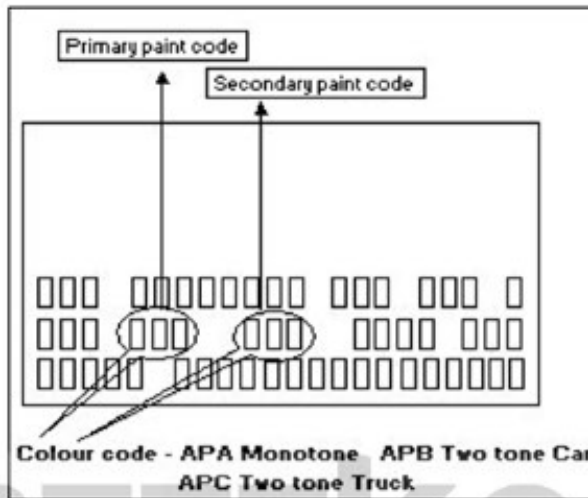

# CHRYSLER Group

STREETKOLOR  
ultimate Custom Factory

MODEL-MODELLO

CROSSFIRE  
VOYAGER  
WRANGLER  
300C  
CHEROKEE

AVENGER  
PT CRUISER  
SEBRING  
CHEROKEE

GRAND  
CHEROKEE

# JEEP CHRYSLER

## MODEL - MODELLO

COLOR CODE CODICE COLORE		COLOR NAME DESCRIZIONE COLORE	Cherokee	Grand Cherokee	Compass	Wrangler
AXR	PXR	Brillant black met.				
CDM	PDM	Mineral grey met.				
DX8	PX8	Black				
PAR	KAR	Maximum steel met.				
PBA	JBA	Winter chill met.				
PBU	KBU	True blue met.				
PGH	LGH	Commando green				
PGZ	KGZ	Black forest green met.				
PJR	EJR	Rescue green met.				
PKT	LKT	Rock lobster				
PRP	JRP	Deep cherry red crystal met.				
PS2	WS2	Bright silver met.				
PSC	JSC	Billet met.				
PTT	LTT	Dune				
PTW	GTW	Luxury/rugged brown met.				
PW7	GW7	Bright white				